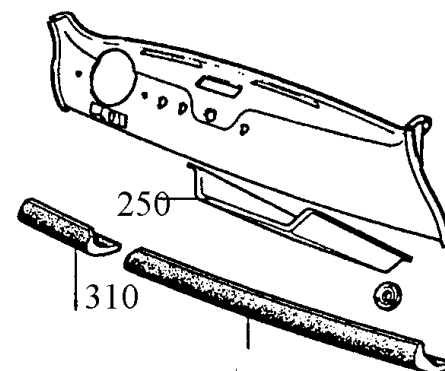

Aandrijving

aa-00010	aandras veer uiteinde f	€	1,27
aa-00020	aandras veer/in as f	€	1,27
aa-00030	aandras veer/in as l r	€	1,27
aa-00040	aandras veeruiteinde l r	€	0,95
aa-00070	aandrijf-as 24mm l r	€	29,26
aa-00080	aandrijfblok	€	18,11
aa-00120	aandrijfflens 24mm l r	€	9,37
aa-00130	aandrijfflensbout	€	1,09

Besturing

Binnenkant

be-00150	hulpstuurhuis silentbus f d	€	3,00
be-00170	hulpstuurhuis compleet	€	35,76
be-00180	hulpstuurhuis	€	21,35
be-00200	spoorstang lang/rechts draad	€	11,21
be-00221	spoorstang middendeel met kogels	€	26,44
be-00230	stuurhuis compleet mechaniek	€	176,04

bi-00240	asbak zwarte rand	€	8,87
bi-00250	bakje ond.dashboard	€	14,59
bi-00260	bakje vooroptunnel l	€	19,77
bi-00290	dashboard strip compleet	€	80,33
bi-00300	dashboard strip kort	€	37,98
bi-00310	dashboard strip lang	€	43,85
bi-00350	hemelbekleding	€	26,42
bi-00360	isolatieplaat 0,5x1m	€	8,29
bi-00370	isolatieplaat orgineel in vorm	€	28,49
bi-00390	ruitensproeier drukknop	€	7,71
bi-00400	sierlijst dorpel/plastic	€	10,90
bi-00410	stoel veer	€	4,17
bi-00461	stoelhoes voorstoel r	€	54,05
bi-00500	stoelhoezenset l	€	193,97
bi-00551	stoelhoezenset r	€	193,97
bi-00590	stoelhoezenset bianchina f d	€	202,62
bi-00601	stoelhoezen stof over stoel	€	73,67
bi-00640	stuur zwart/leer met naaf	€	102,74