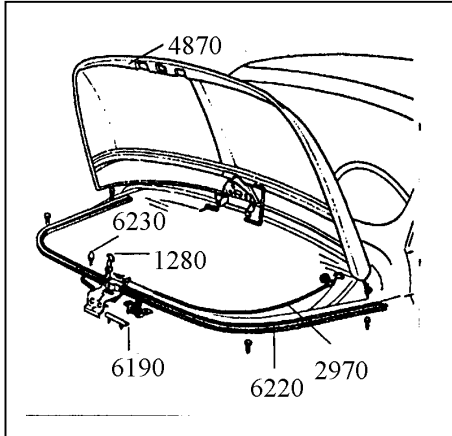

re-05920	remtrommel achter	r	€	43,72
re-05930	remtrommel voor	r	€	49,72
re-05940	remvloeireservoir	l r	€	11,73
re-05950	remvloeireservoir	f d	€	14,09

Rubberen onderdelen

ru-05960	accupool afdekrubber		€	1,54
ru-05980	achterbank haak+rubber		€	6,88
ru-06000	ashoes aandryfas/wielz/24mm		€	1,84
ru-06020	ashoes versnel bakz/24mm	r	€	7,14
ru-06040	bougie afschermrubber in		€	1,27
ru-06070	carb rub.nr luchtfil. P.st	r	€	6,19
ru-06080	carb rub.nr luchtfil. P.st	f l	€	8,60
ru-06090	carter ontluuchting slang		€	3,12

ru-06110	klepstoterbuis set ringen/breed		€	6,50
ru-06120	klepstoterbuis set ringen/smal/499		€	5,16
ru-06170	kofferdeksel bekleding bodem		€	14,91
ru-06180	kofferdeksel hele kl dopje		€	0,44
ru-06190	kofferdeksel langwerpig rubbertje		€	1,65
ru-06200	kofferdeksel rubber		€	8,93
ru-06210	kofferdeksel rubberdopje		€	0,95
ru-06220	kofferdeksel rubberrand		€	7,65
ru-06230	kofferdeksel dikke rubbertje		€	1,27
ru-06240	krikrubbertje		€	4,17
ru-06250	motor ophang/plastic ring		€	1,54
ru-06260	motor ophangrubber/bovenste		€	3,57
ru-06270	motor ophangrubber/middelste		€	3,57
ru-06280	motor ophangrubber/onderste		€	3,57
ru-06290	motor ophangrubbers f kleine		€	1,15
ru-06320	motor/ophang plaat+rubbers f l		€	12,25
ru-06330	motor/ophang rubbers r setje		€	10,90
ru-06340	motor/ophang veer/+rubbers r		€	20,02
ru-06350	motorkap afsluitrubber		€	7,65
ru-06360	motorkap kleine stoot rubbertje		€	0,95
ru-06370	oliepeilstok rubbertje r		€	1,27
ru-06390	pedaalrubber gaspedaal		€	4,91
ru-06400	pedaalrubber		€	3,12
ru-06410	portier kleine rubbertje/onder en		€	0,95
ru-06420	portier rubber 3.5m		€	19,24
ru-06450	raam achter l		€	22,68
ru-06460	raam achter f r		€	21,35
ru-06470	raam inlegbies/1,8m/achter l		€	6,19
ru-06480	raam inlegbies/2,7/voor l		€	7,59
ru-06510	raam tochtraampje/links		€	17,85
ru-06520	raam tochtraampje/rechts		€	17,85