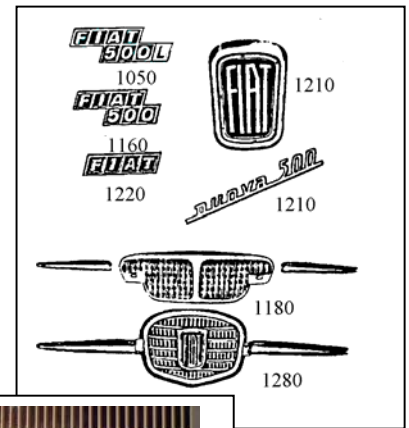

bu-01020	bumper steun plastic	€	3,64
bu-01041	dakje achterstrip rvs	€	24,54
bu-01060	dakje met gemonteerde beugels	€	83,36
bu-01070	dakje holnieten/setje	€	1,46
bu-01080	dakje sluitgreep/ metaal	€	10,38
bu-01090	dakje sluitgreep/ plastic	€	6,38
bu-01100	dakje textiel	€	26,83
bu-01110	dakje sluitbeugel met stangen	€	54,05
bu-01150	embleem achter l	€	4,65
bu-01160	embleem achter r en f	€	4,65
bu-01170	embleem achter/metaal r en f	€	7,33
bu-01180	embleem autobianchi/+2 strips	€	14,34
bu-01190	embleem klemmetje	€	0,26
bu-01200	embleem nuova 500 /achter f	€	17,72
bu-01210	embleem nuova 500 /voor f/	€	20,50
bu-01220	embleem voor r	€	4,65
bu-01230	embleem voor l	€	6,12
bu-01240	embleem voor/ aluminium r	€	9,19
bu-01250	hitteschild uitlaat	€	10,90
bu-01260	kentekenplaat rand rvs	€	11,73
bu-01270	kentekenplaat rand plastic	€	5,87
bu-01280	kofferdekselhaak aluminium	€	5,22
bu-01289	motorklep rek voor picknikmand	€	151,31
bu-01290	motorklep slot	€	17,72
bu-01300	motorkap slot/oude type /handvat	€	21,35
bu-01310	raam achter	€	60,10
bu-01320	raam driehoek/portier	€	39,52
bu-01340	raam voorruit	€	83,36
bu-01360	ruitensproeier chroom kunststof	€	2,38
bu-01370	ruitensproeier zwart plastic	€	1,54
bu-01390	ruitensproeier slangenset	€	3,12
bu-01400	ruitensproeier t-stukje	€	0,95
bu-01410	ruitensproeier zak	€	9,19
bu-01420	ruitewisser arm chroom	€	10,71
bu-01430	ruitewisser asje	€	17,72
bu-01440	ruitewisser blad/bosch	€	9,19
bu-01450	ruitewisser blad/chroom	€	8,60
bu-01460	ruitewisser blad/goedkope	€	6,19
bu-01470	ruitewisser compleet mechaniek	€	71,65
bu-01480	sierlijst dakrand	€	7,38
bu-01490	sierlijst dorpel/aluminium	€	10,90
bu-01500	sierlijst dorpel/dopjes	€	0,89
bu-01511	Sierlijst dorpel klemmetjes l	€	0,89
bu-01560	spiegel spitfire ronde kap	€	42,19
bu-01561	spiegel spitfire lange voet 104mm	€	42,42
bu-01563	spiegel spitfire korte voet	€	42,42
bu-01564	spiegel spitfire korte voet 65mm	€	42,42
bu-01565	spiegel spitfire korte voet 76mm	€	42,42
bu-01566	spiegel spitfire, lange voet 104mm ,	€	42,42

Nu ook Kofferrekjes voor achterop, Sieruitlaatstukken, en stoelhoezensets in verschillende prints (wordt niet meer gemaakt!)